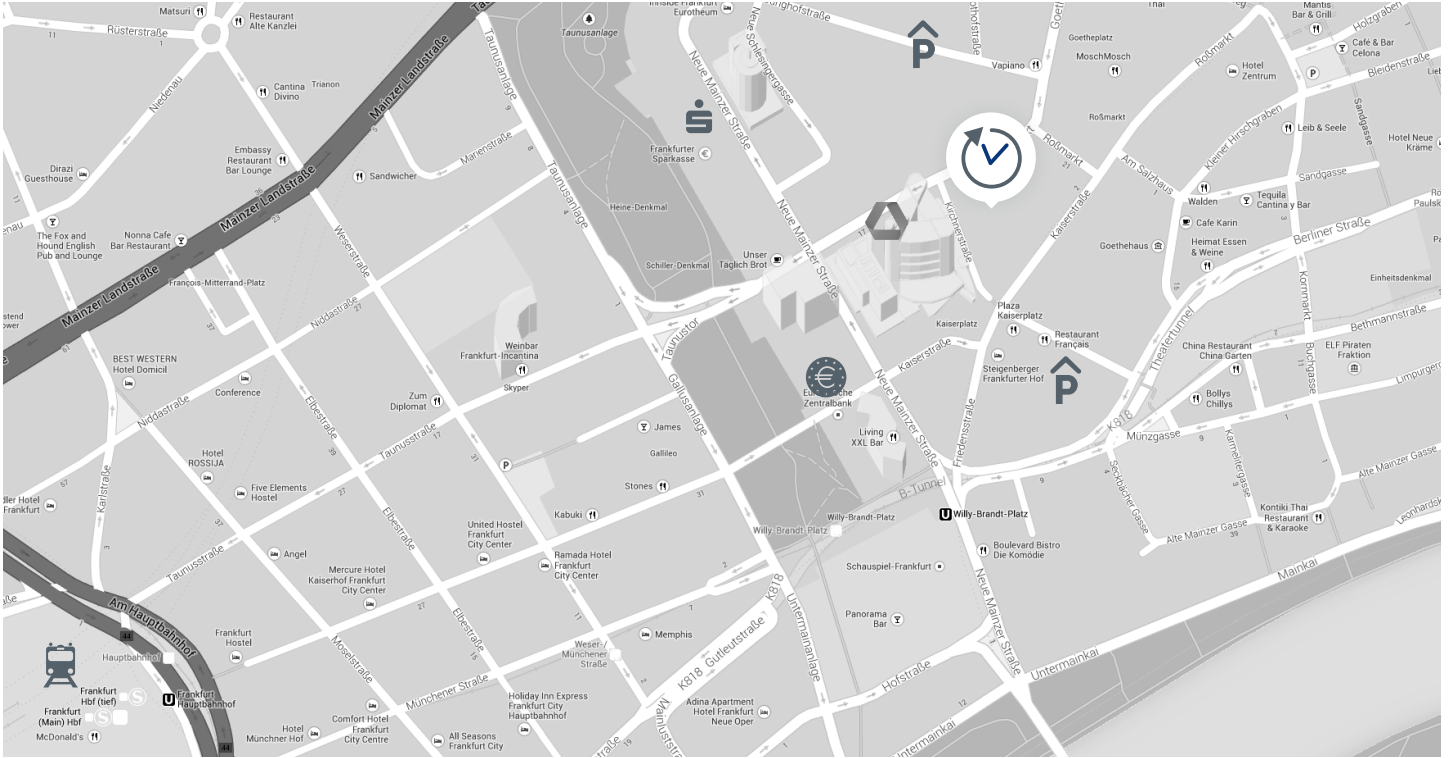

ANREISE MIT ÖFFENTLICHEN VERKEHRSMITTELN

Vom Flughafen aus:

Mit den S-Bahnen S8 und S9 Richtung Hanau bis zur Haltestelle „Hauptwache“, Fahrtzeit ca. 15 min. Fußweg von der Hauptwache bis zur Großen Gallusstr. 1–7 ca. 5 min.

Vom Hauptbahnhof aus:

Mit den S-Bahnen S1, S2, S3, S4, S5, S6, S8 Richtung Rödermark Ober-Roden, Dietzenbach, Darmstadt, Langen, Südbahnhof bzw. Hanau bis zur Haltestelle „Hauptwache“, Fahrtzeit ca. 5 min. Fußweg von der Hauptwache bis zur Großen Gallusstraße 1–7 ca. 5 min.

Oder:

Mit den U-Bahnen U4 und U5 Richtung Seckbacher Landstraße / Enkheim bzw. Preungesheim bis zur Haltestelle „Willy-Brandt-Platz“, Ausgang Kaiserplatz, Fahrtzeit ca. 3 min. Fußweg von der Haltestelle „Willy-Brandt-Platz, Ausgang Kaiserplatz, bis zur Großen Gallusstraße 1–7 ca. 3 min.

ANREISE MIT PKW

Vom Flughafen aus:

Auf die B43 fahren und der Beschilderung in Richtung A3/Würzburg/A5/Kassel/Basel/Frankfurt/B43 folgen; auf der B43 bleiben. Bei Ausfahrt A5 Richtung Hannover/Westkreuz F fahren. Am Autobahnkreuz 19-Westkreuz Frankfurt rechts halten und den Schildern A648 in Richtung F-Stadtmitte folgen.